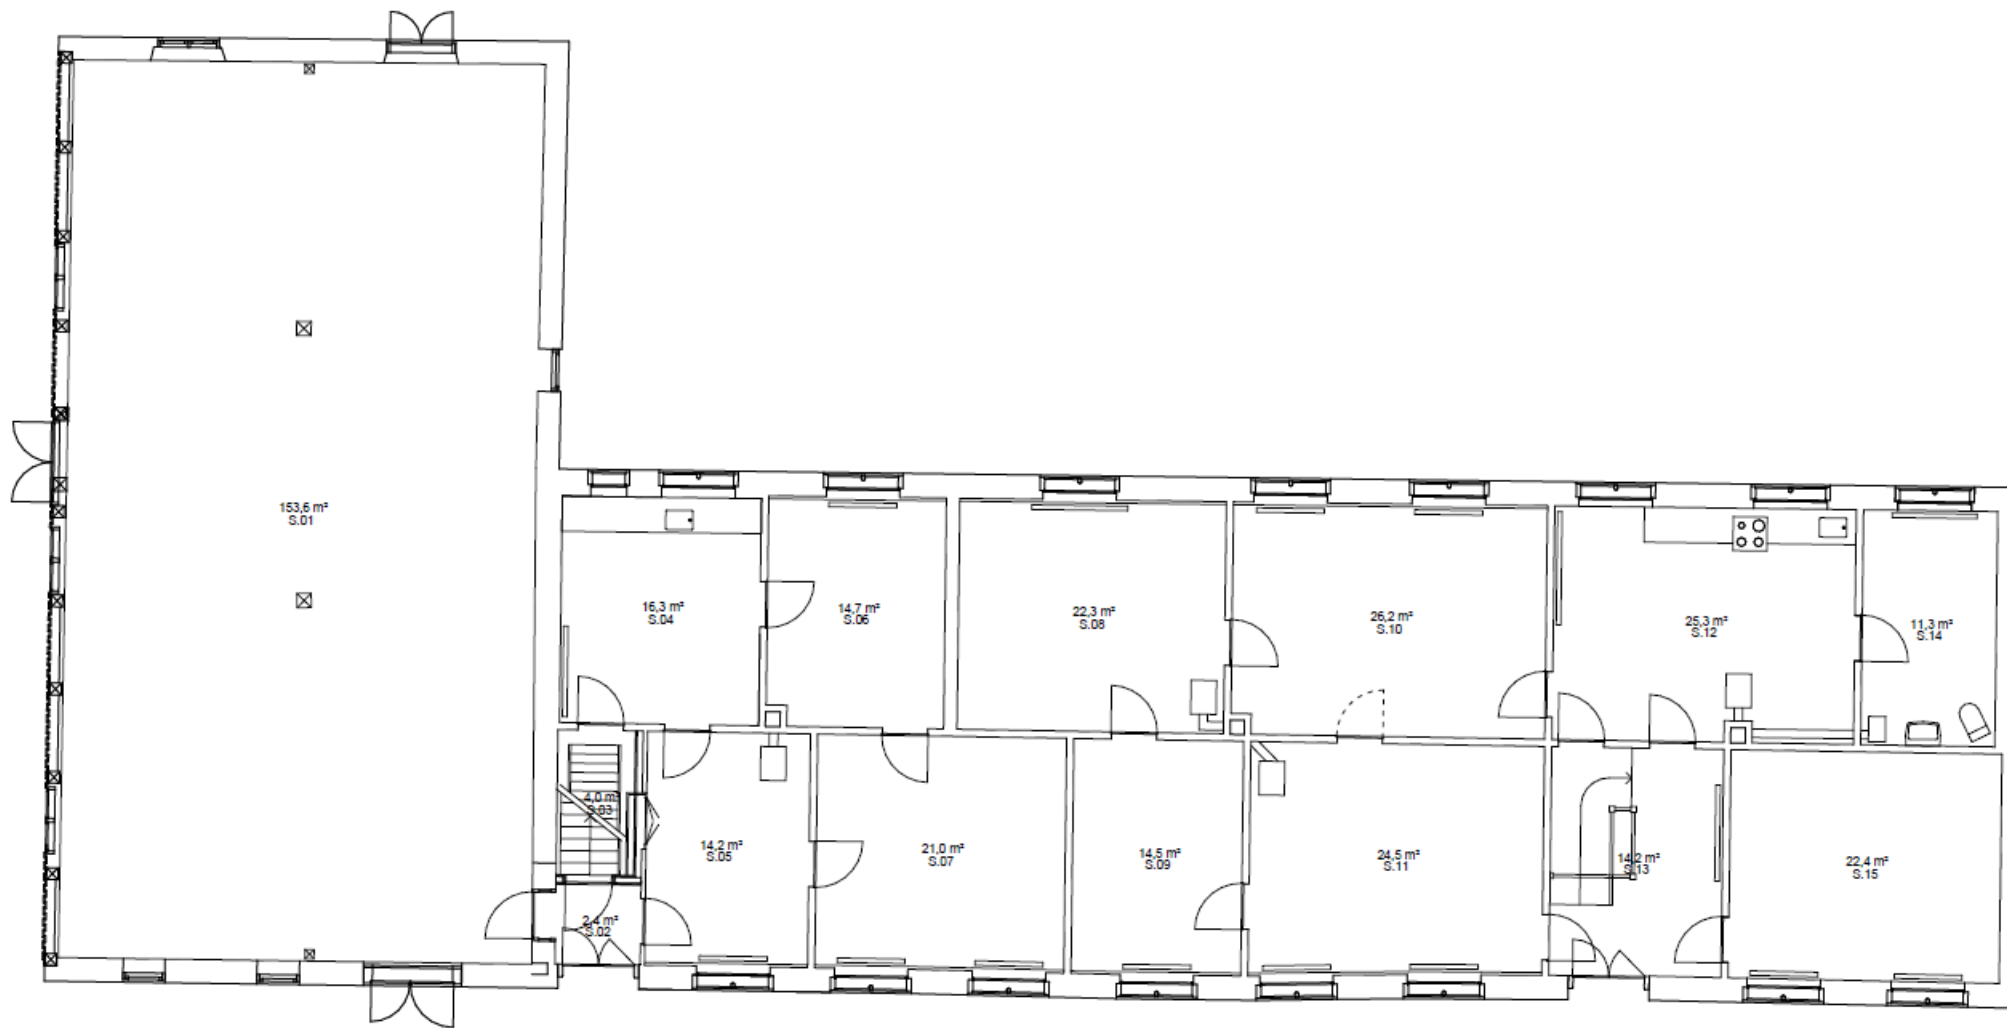

# Brahetrolleborg Vandmølle og stuehus

Reventlowsvej 2, 5600 Faaborg

Stuen

# Brahetrolleborg Vandmølle og stuehus

Reventlowsvej 2, 5600 Faaborg

1. etage (Tagetage)