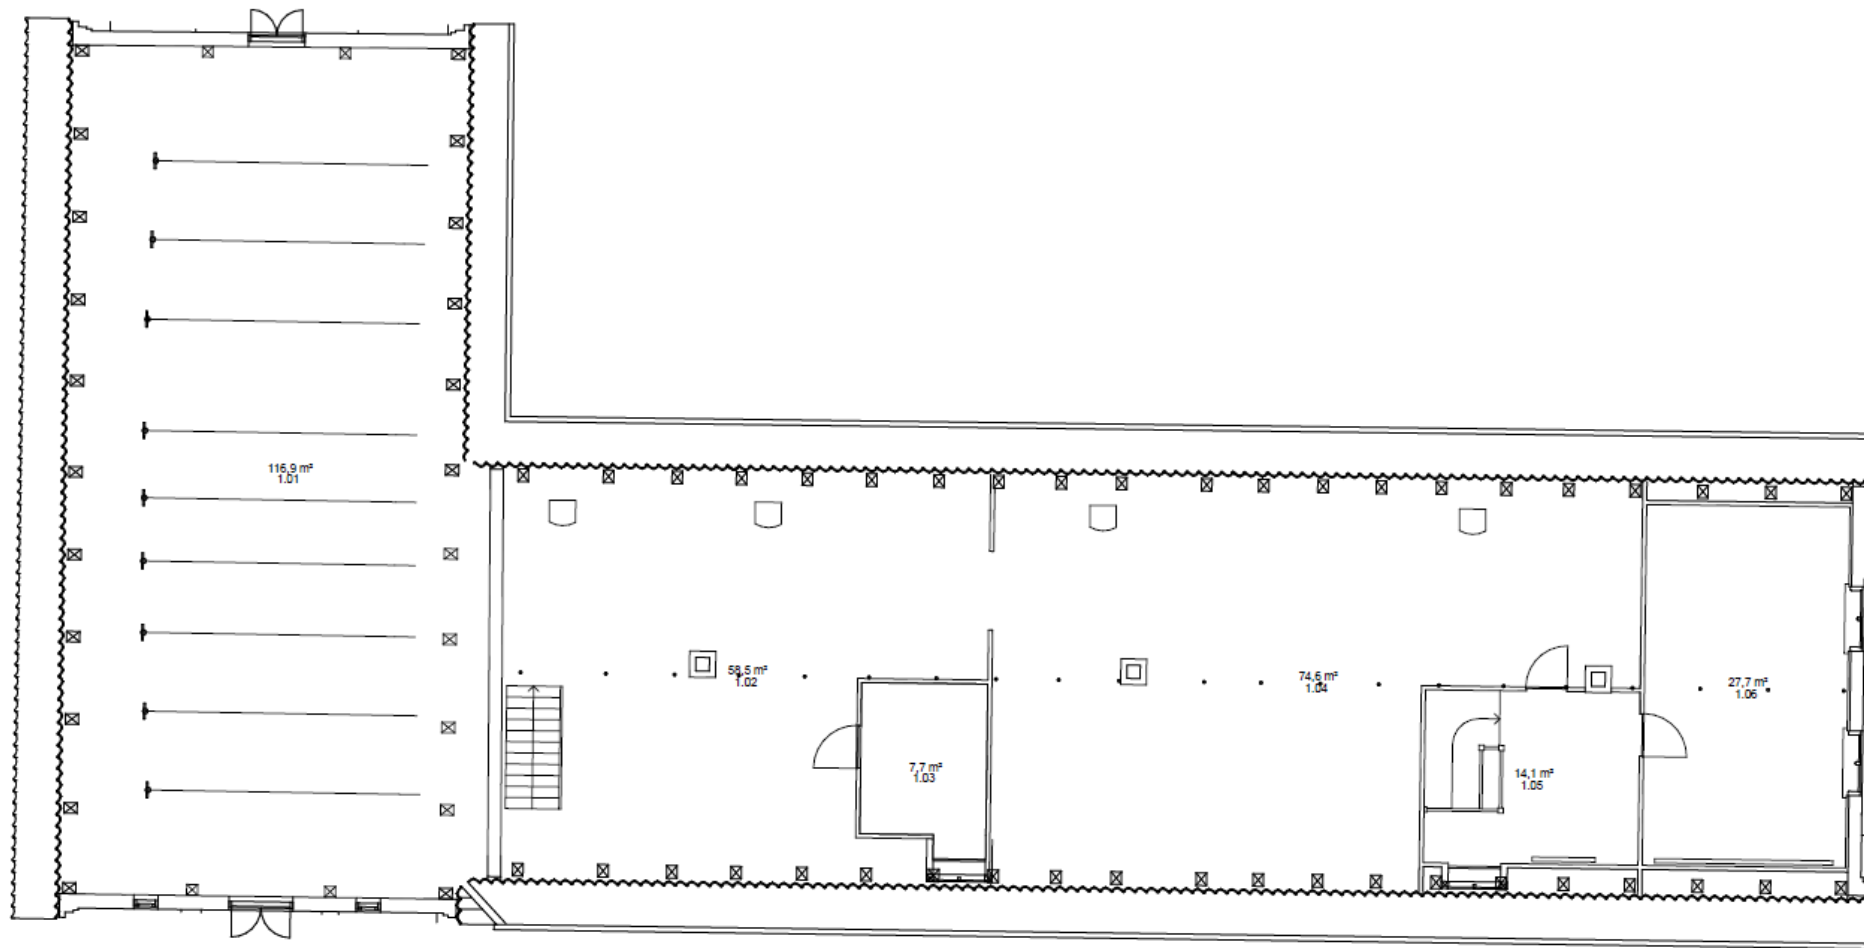

# Brahetrolleborg Vandmølle og stuehus

Reventlowsvej 2, 5600 Faaborg

Stuen

# Brahetrolleborg Vandmølle og stuehus

Reventlowsvej 2, 5600 Faaborg

1. etage (Tagetage)